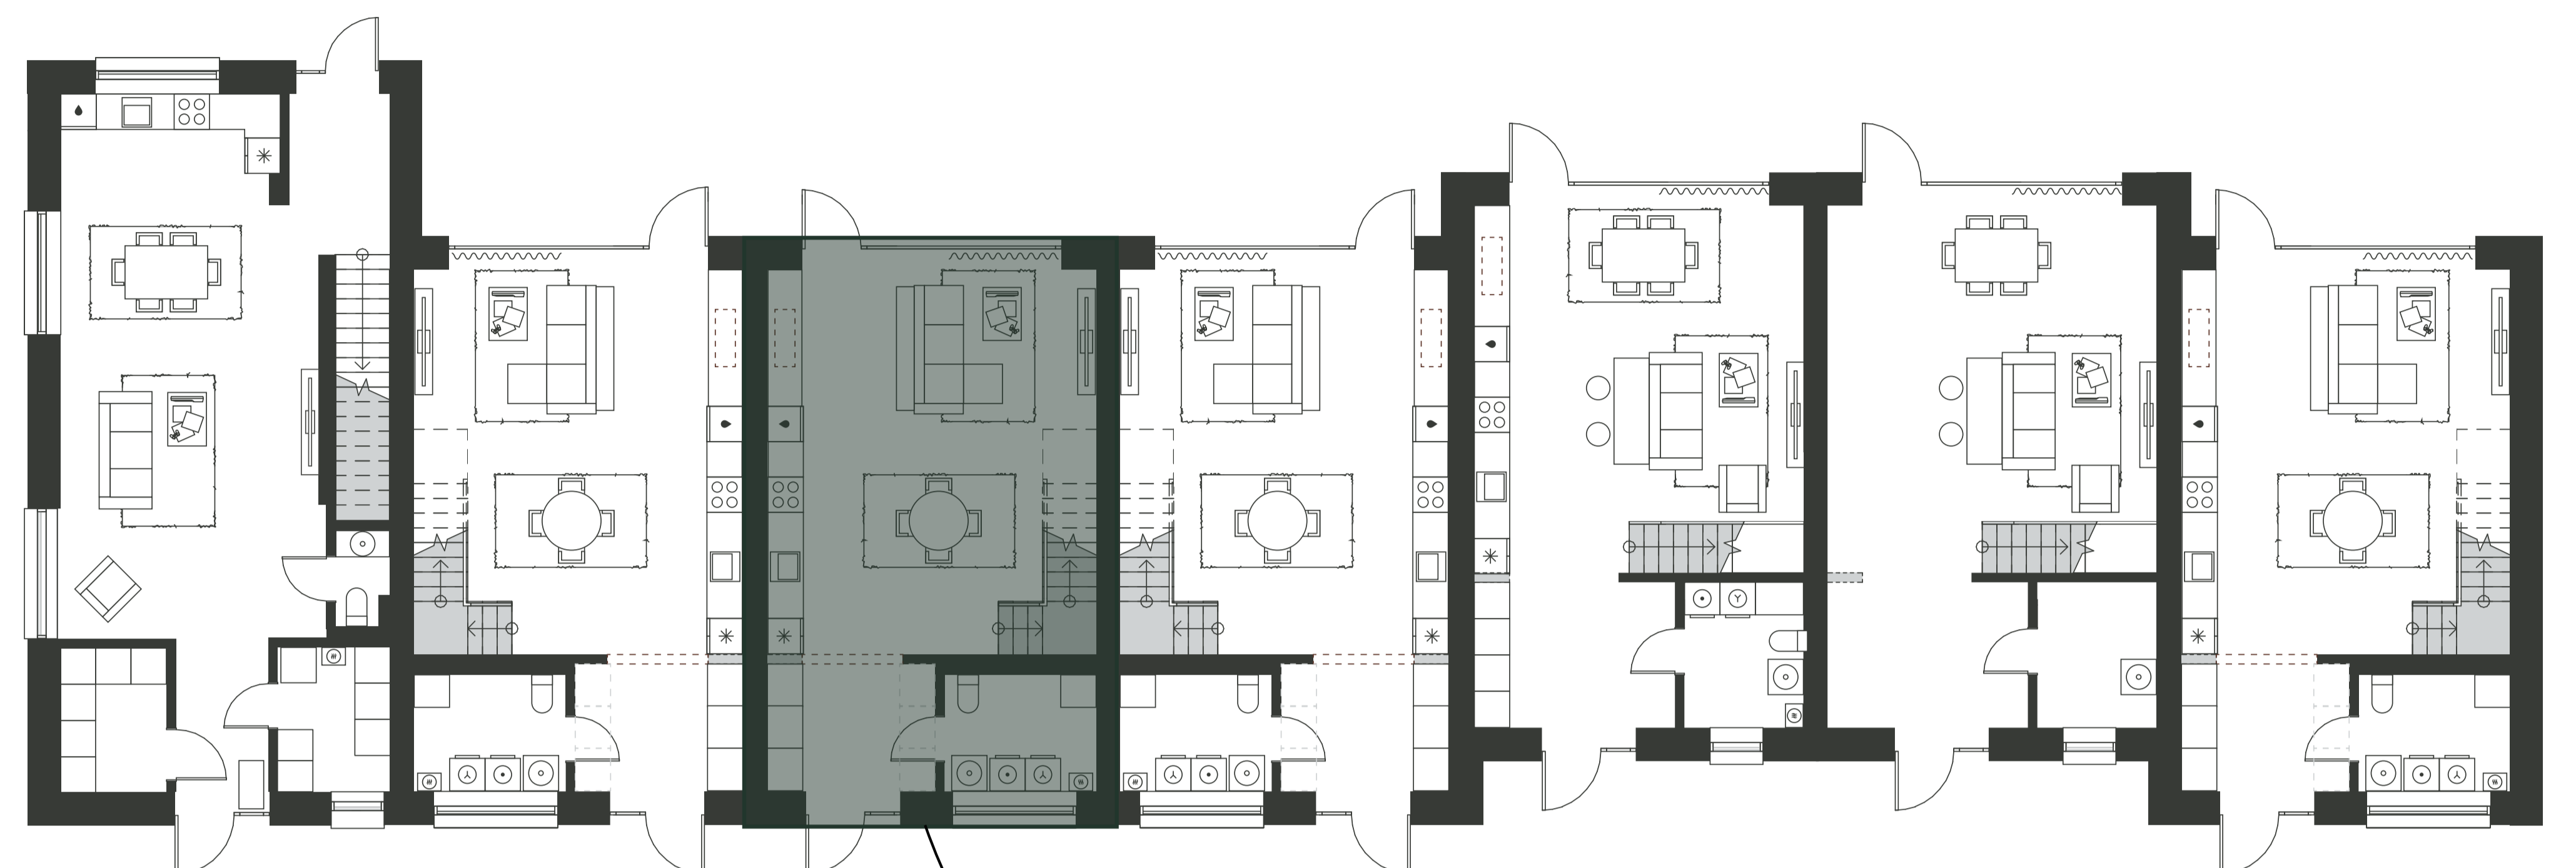

Дом 5 | Квартира 3

Тип А с балконом на втором этаже

Характеристики

Срок сдачи: 2024

Площадь участка 75 м²

Размер парковки 5,5x6 м

Общая площадь 103,74 м²

Тип внутренней отделки Предчистовая

Отделка фасада Белый фальц + штукатурный (мокрый) фасад

План дома

Ваша квартира