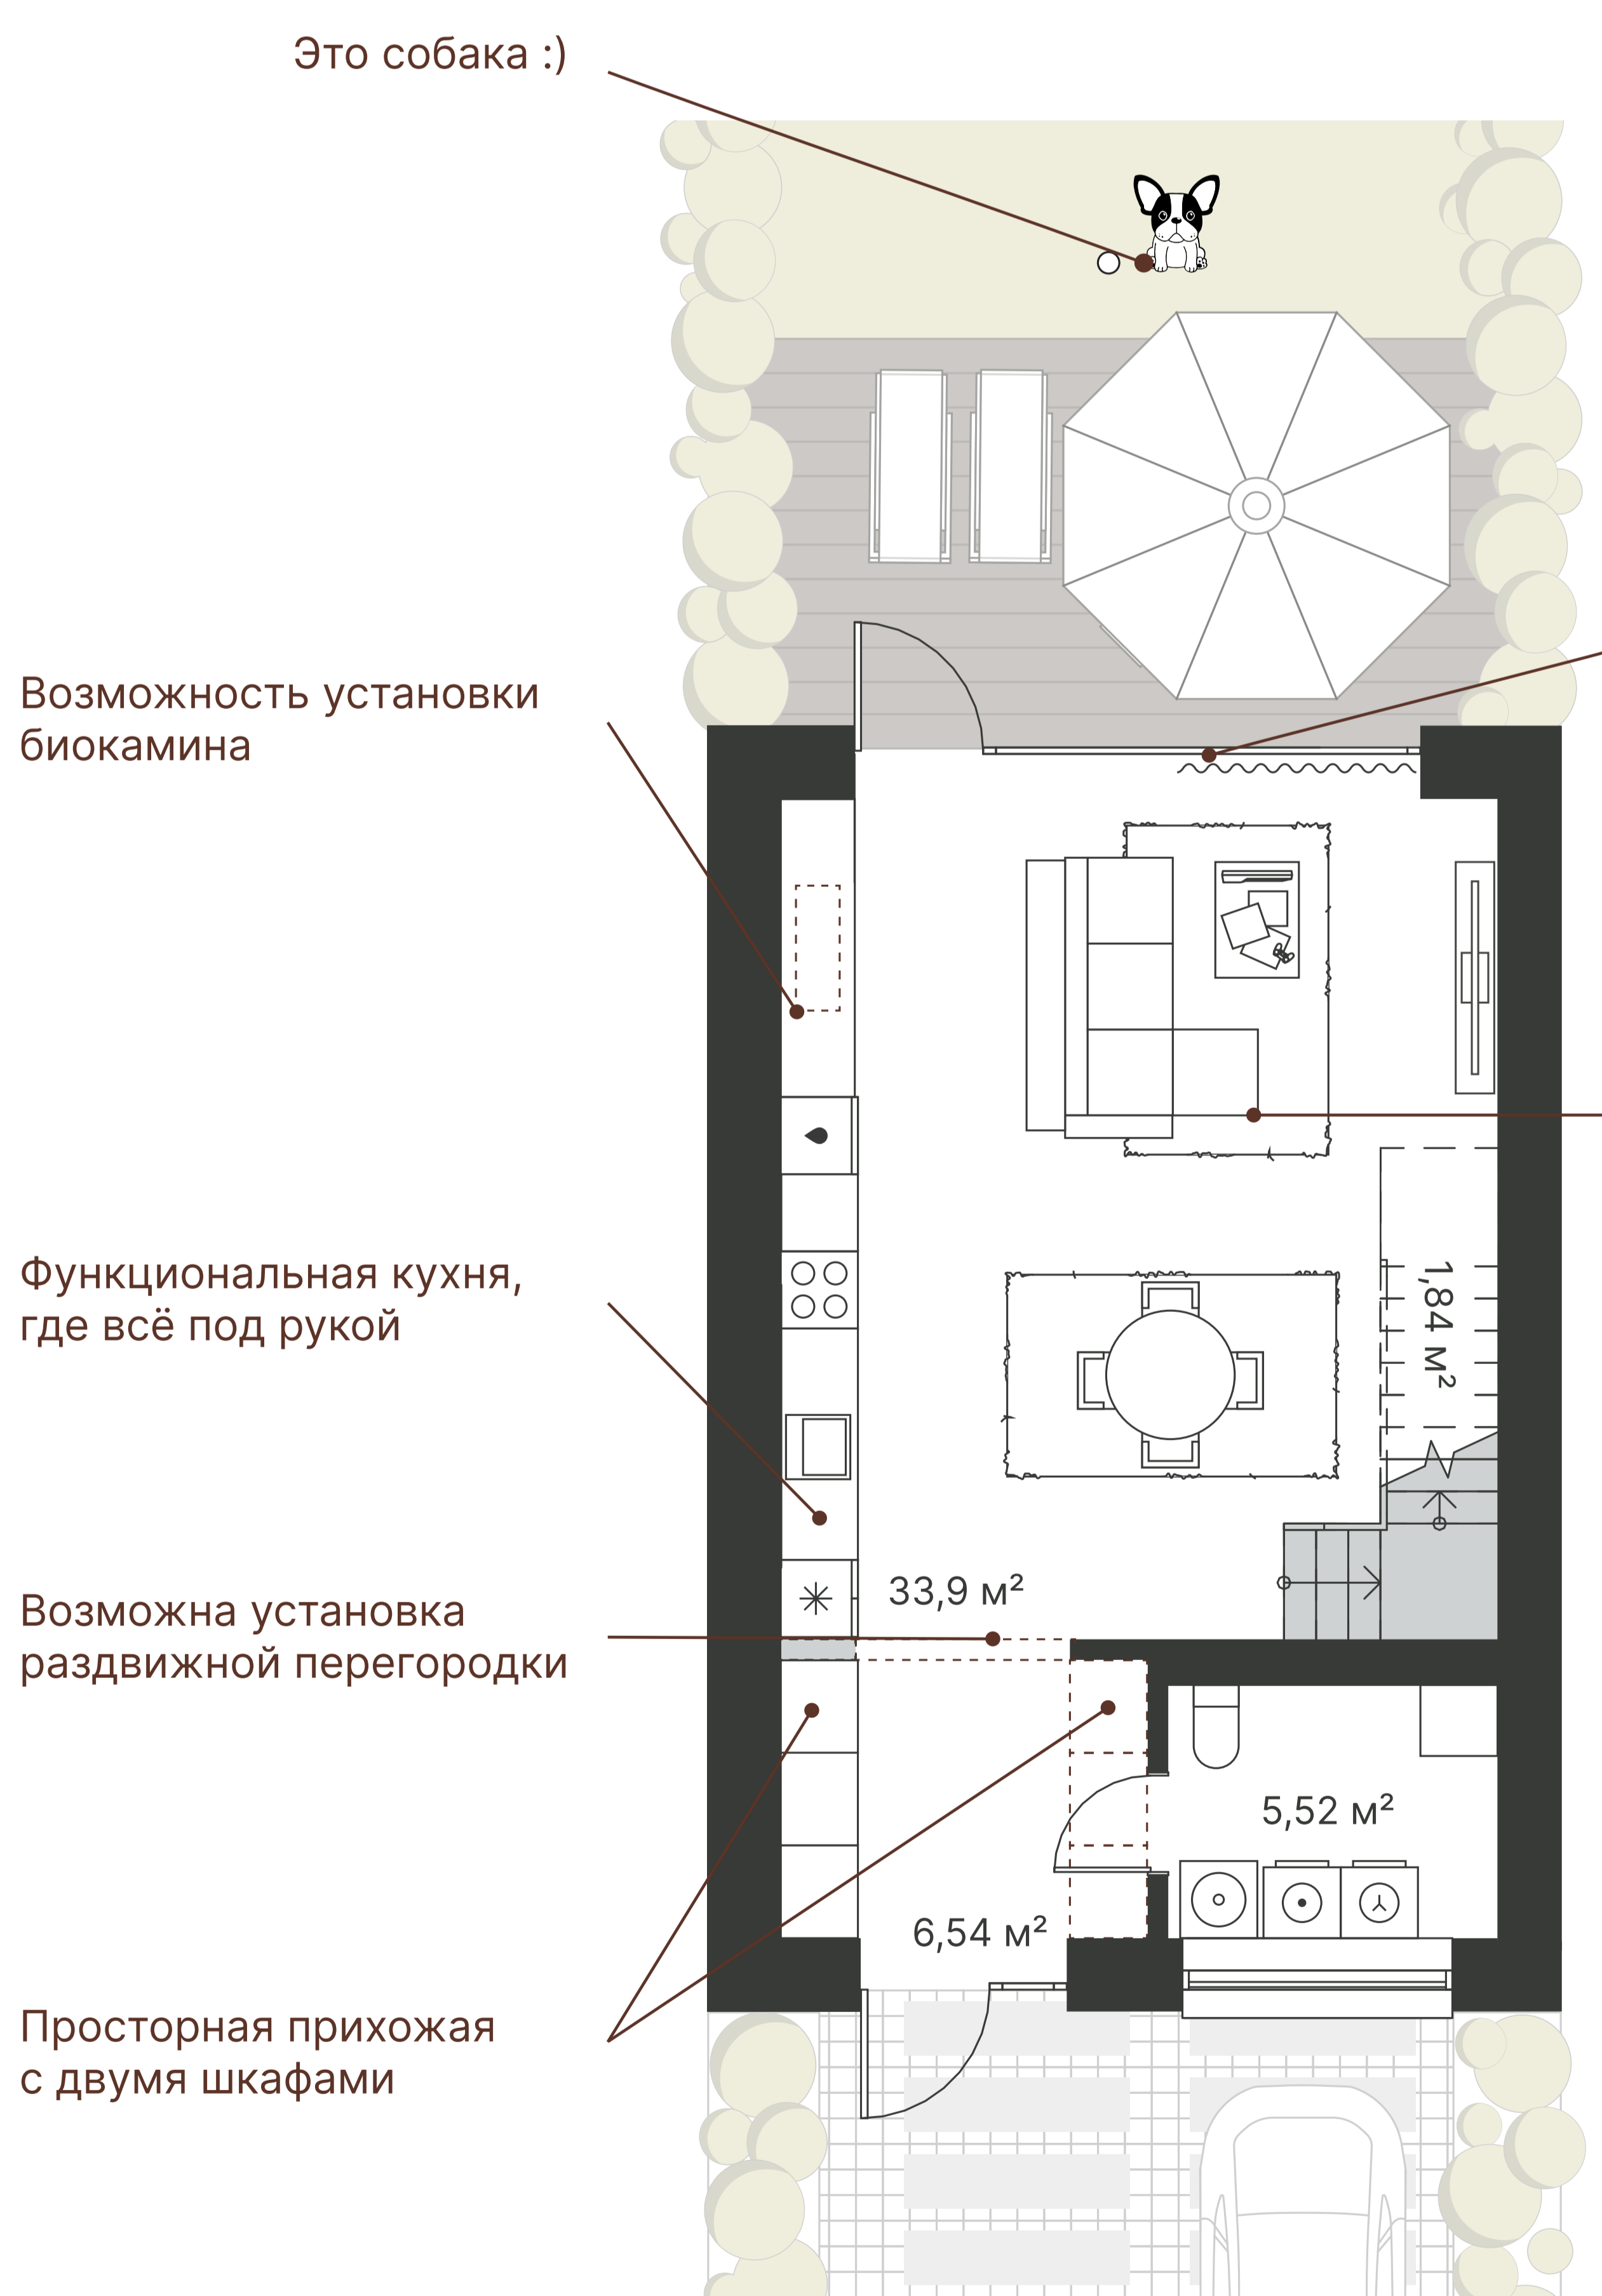

Дом 5 | Квартира 3

Тип А с балконом на втором этаже

Характеристики

Срок сдачи: 2024

Площадь участка 75 м²

Размер парковки 5,5x6 м

Общая площадь 103,74 м²

Тип внутренней отделки Предчистовая

Отделка фасада Белый фальц + штукатурный (мокрый) фасад

План дома

Ваша квартира