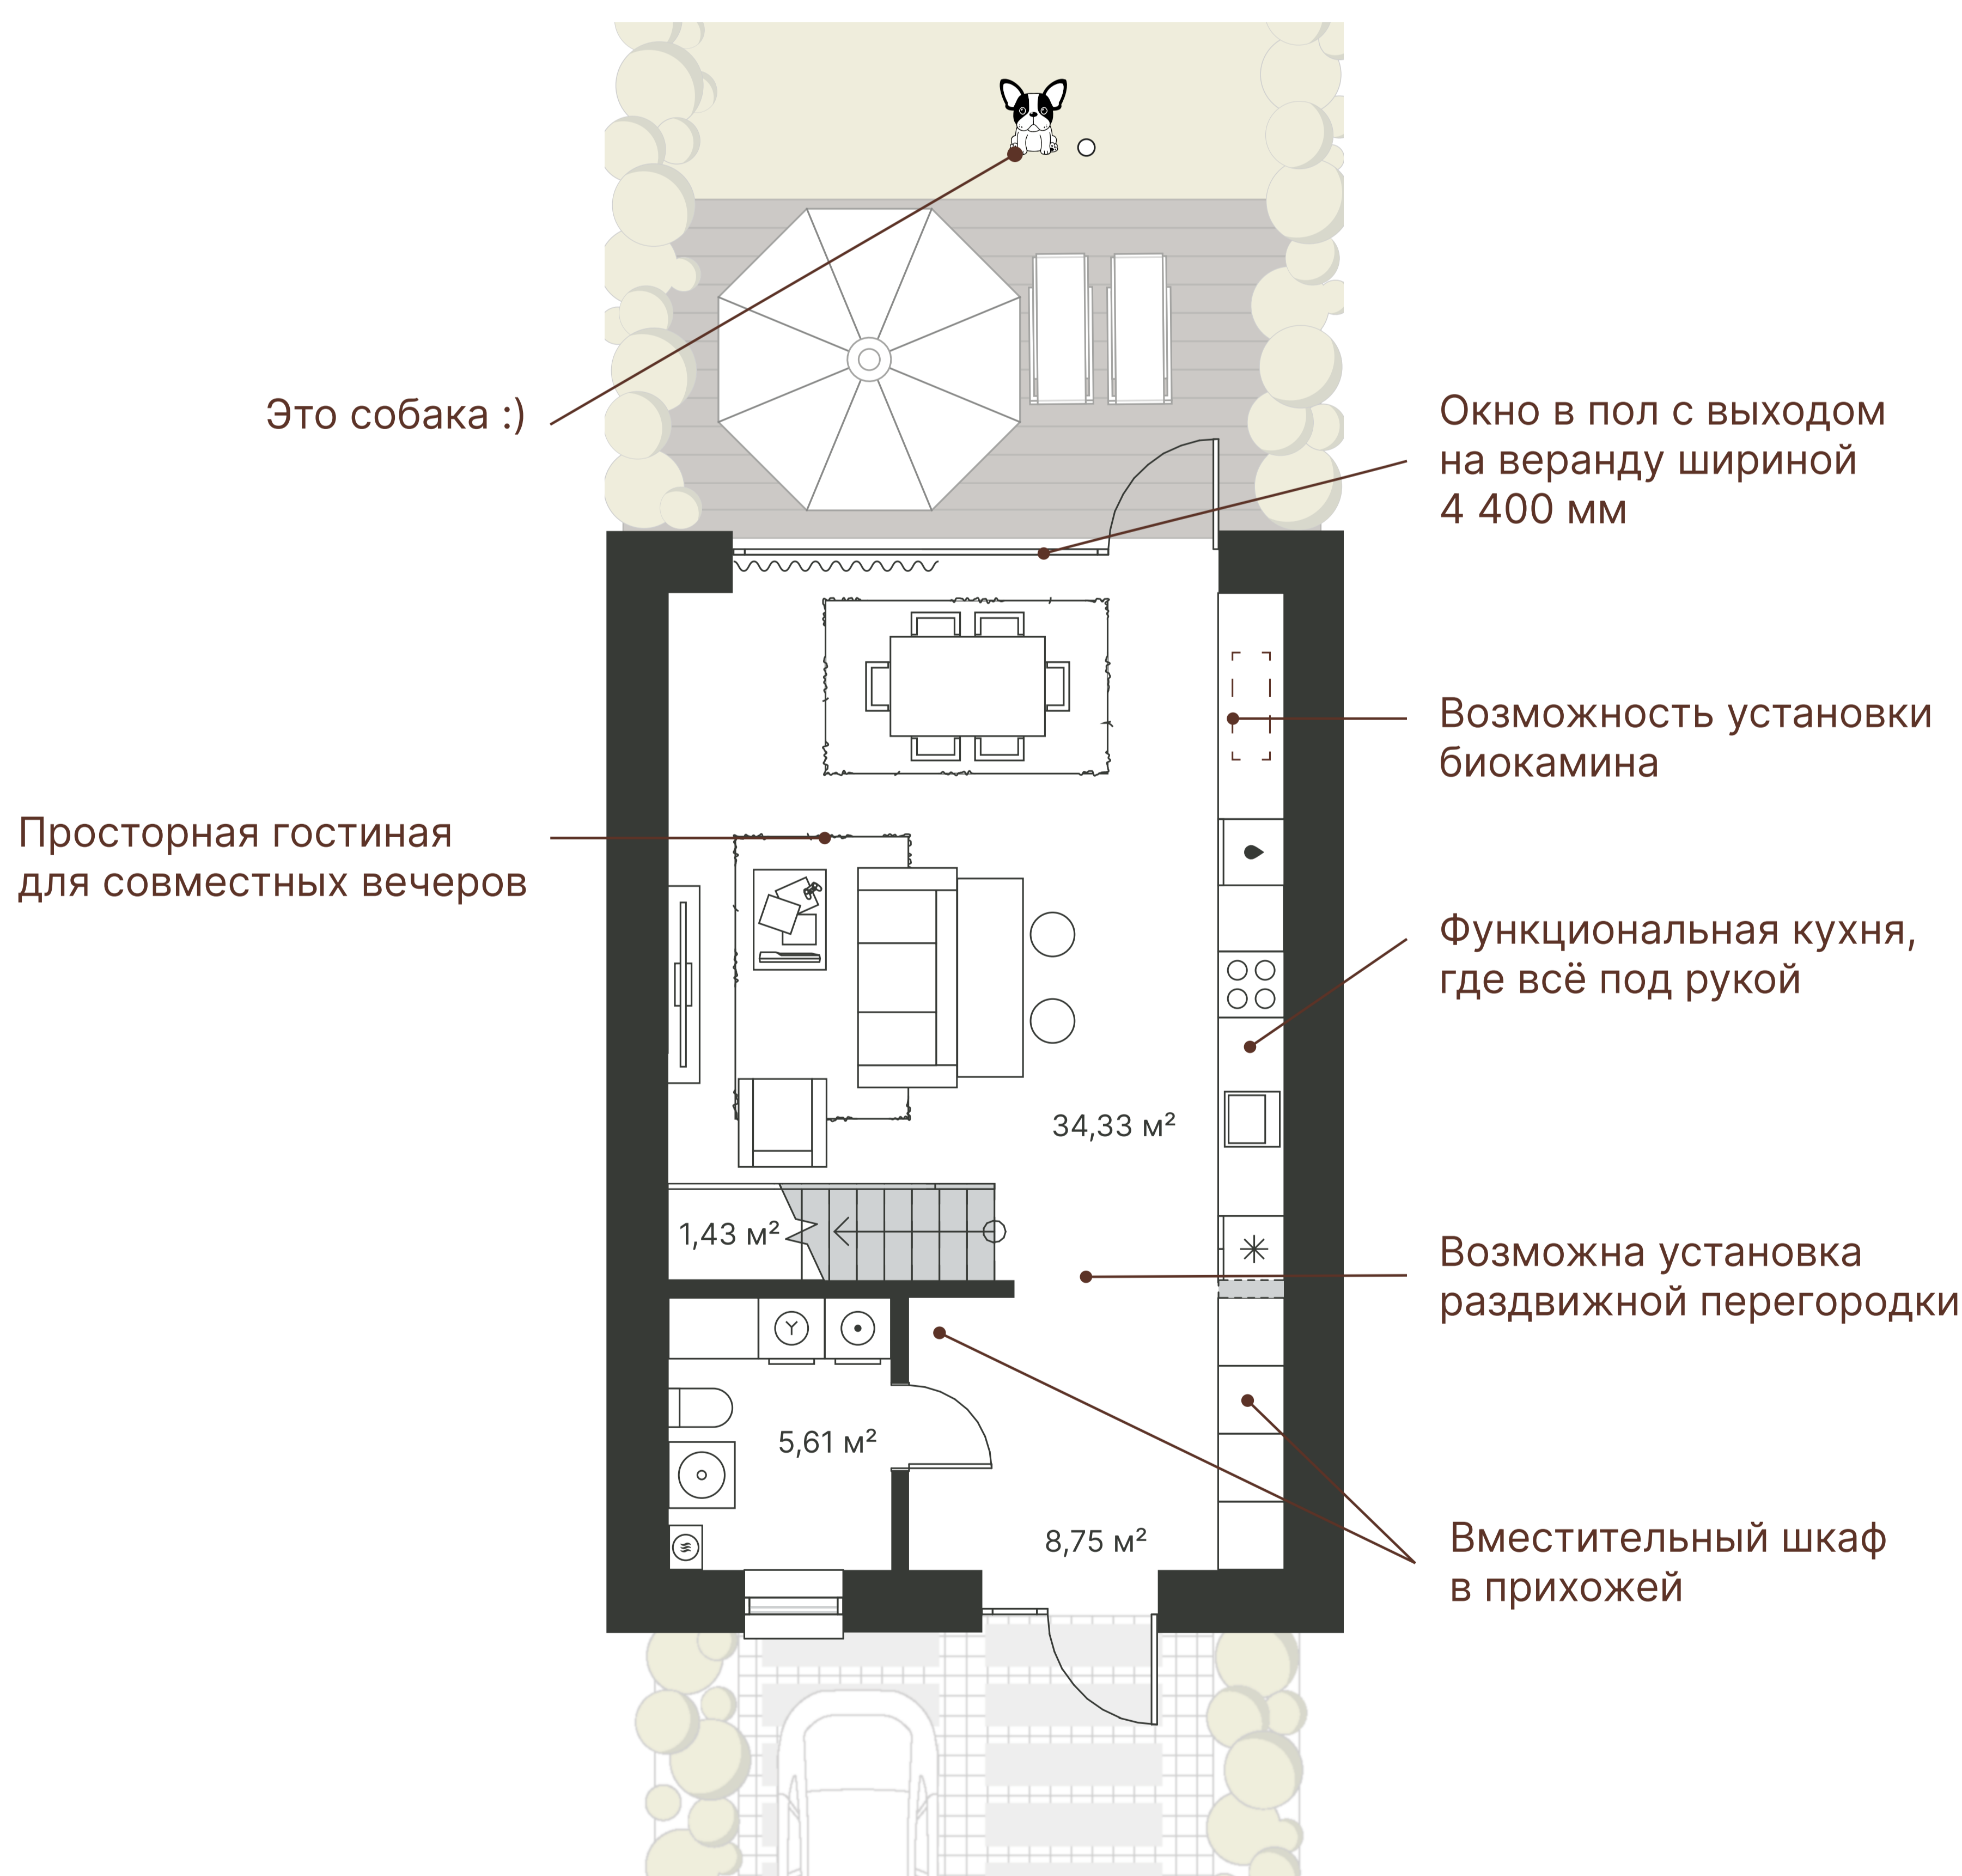

Дом 1 | Квартира 3

Тип Б с балконом

Характеристики

Срок сдачи: 2024

Площадь участка 54,4 м²

Размер парковки 6,6x6,3 м

Общая площадь 106,63 м²

Тип внутренней отделки Предчистовая

Отделка фасада Черный фальц + штукатурный (мокрый) фасад

План дома