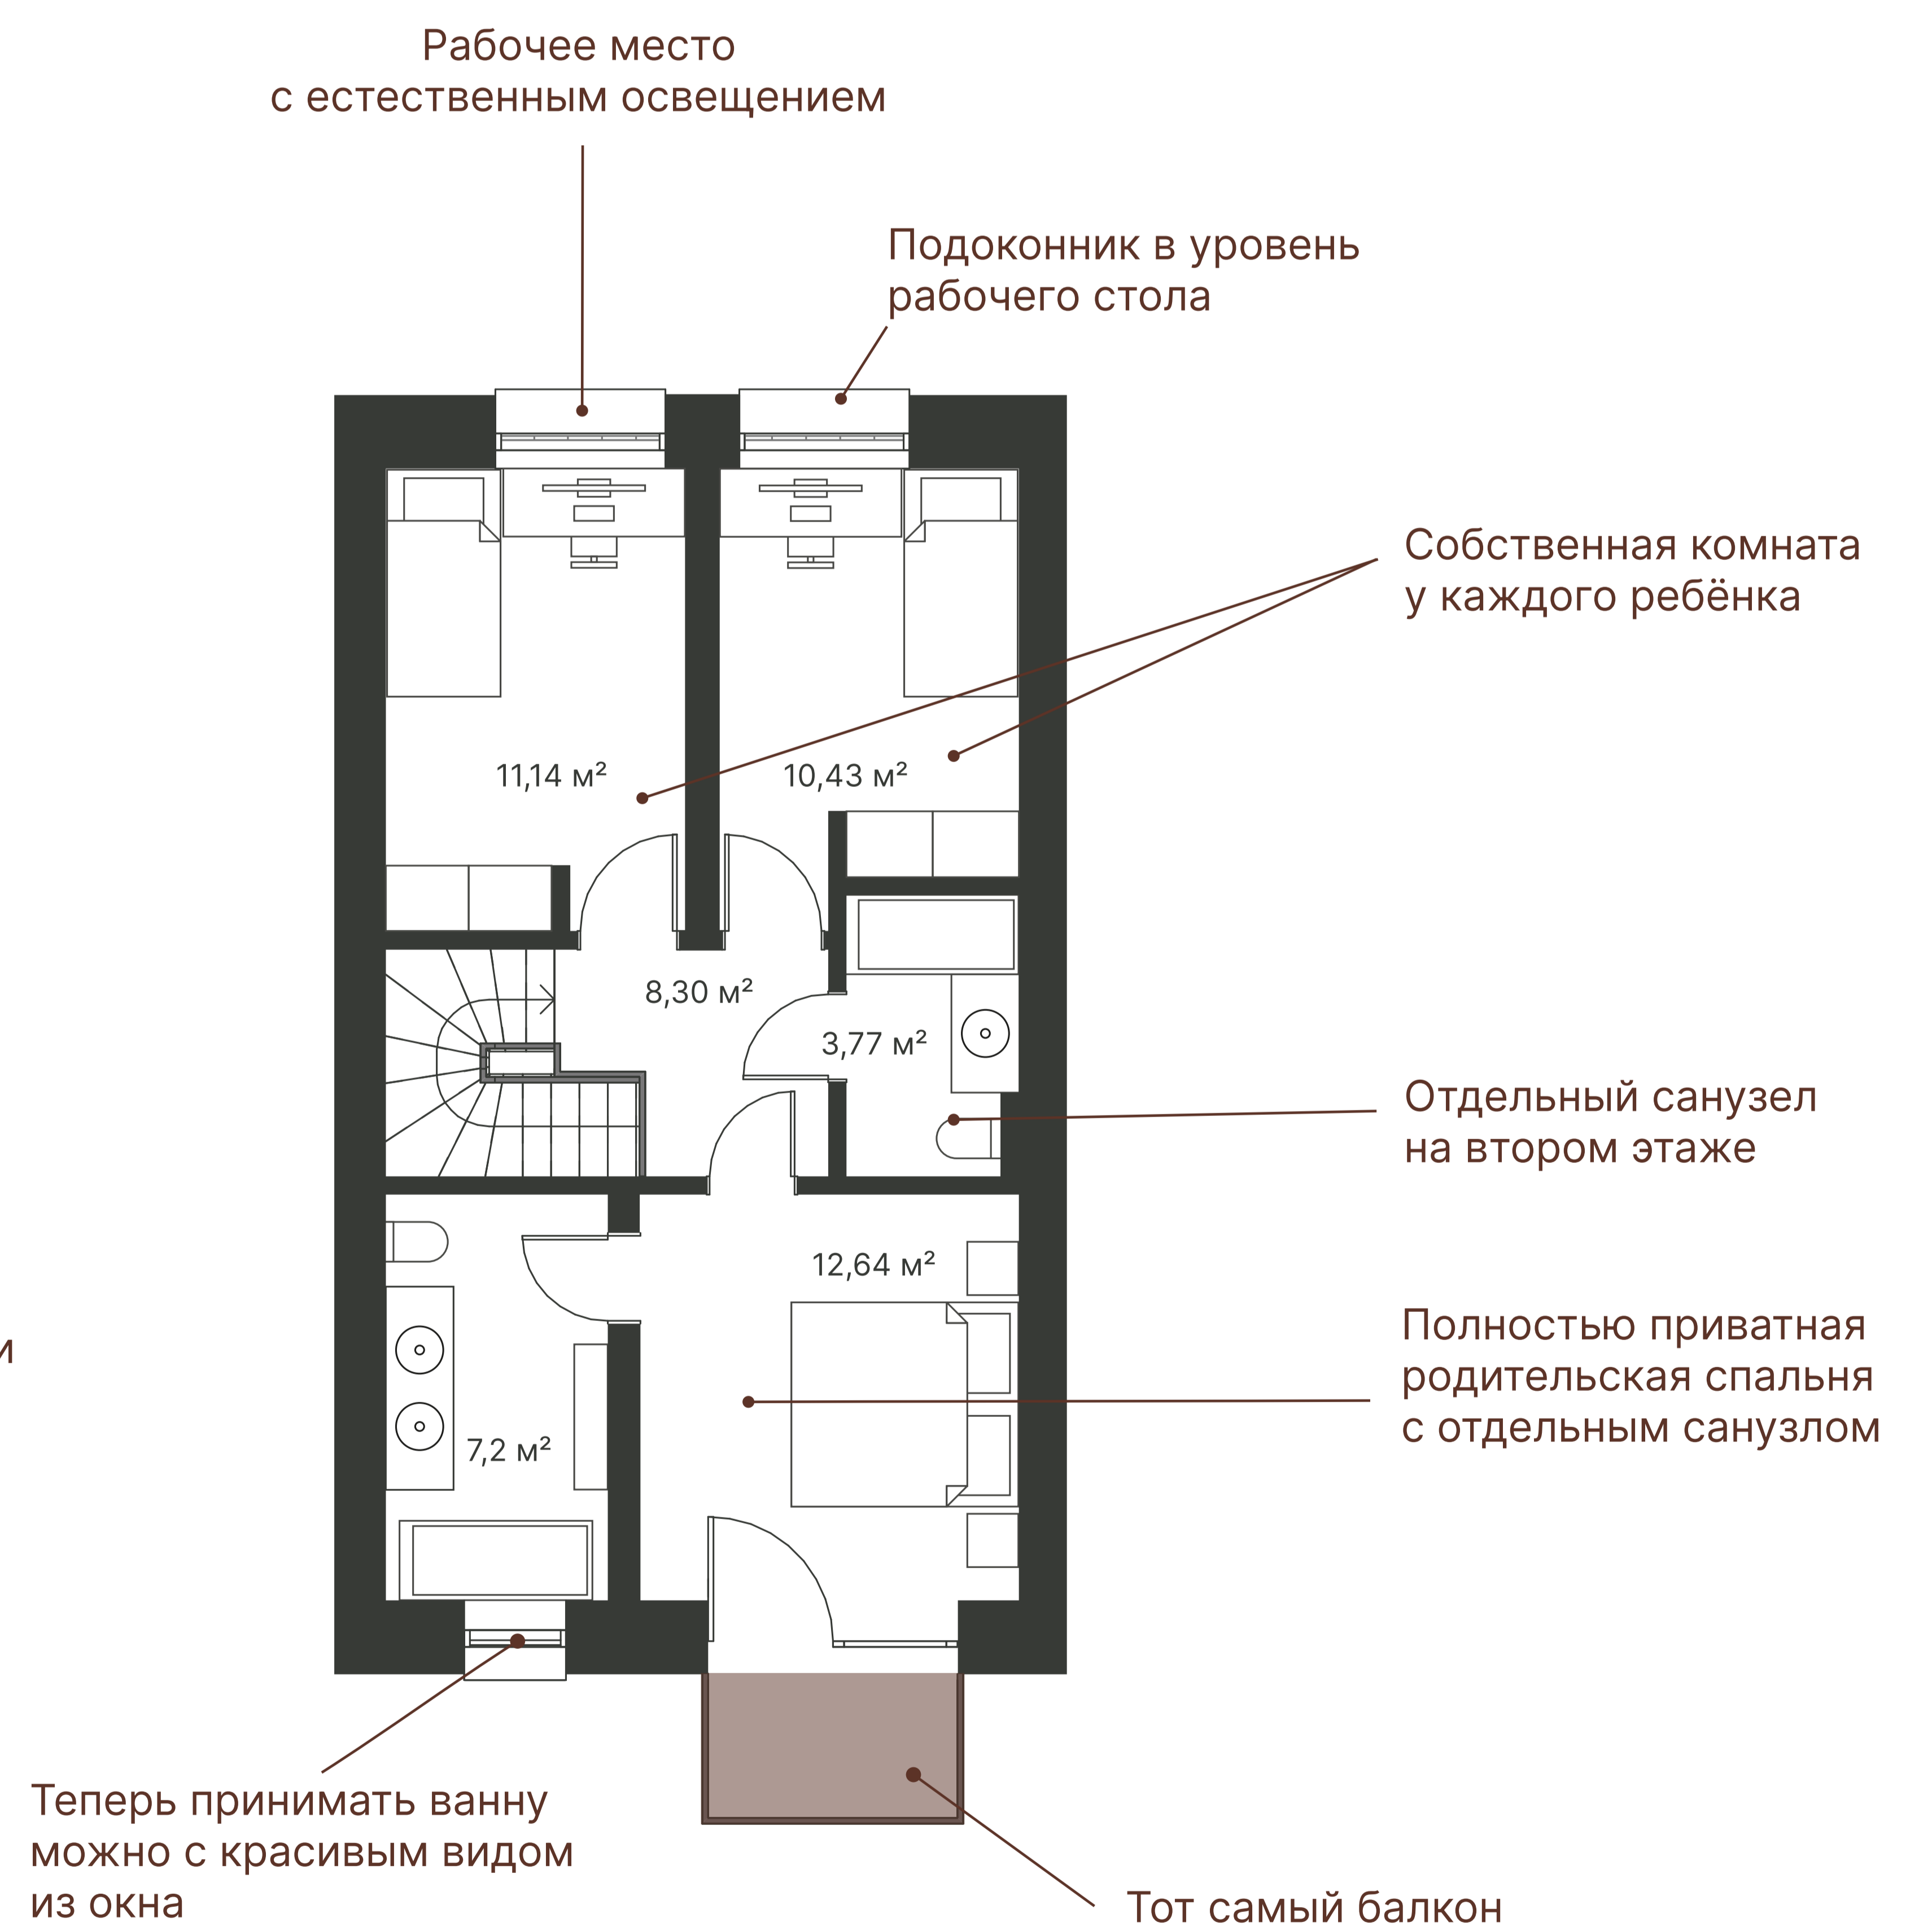

Дом 1 | Квартира 3

Тип Б с балконом

Характеристики

Срок сдачи: 2024

Площадь участка 54,4 м²

Размер парковки 6,6x6,3 м

Общая площадь 106,63 м²

Тип внутренней отделки Предчистовая

Отделка фасада Черный фальц + штукатурный (мокрый) фасад

План дома