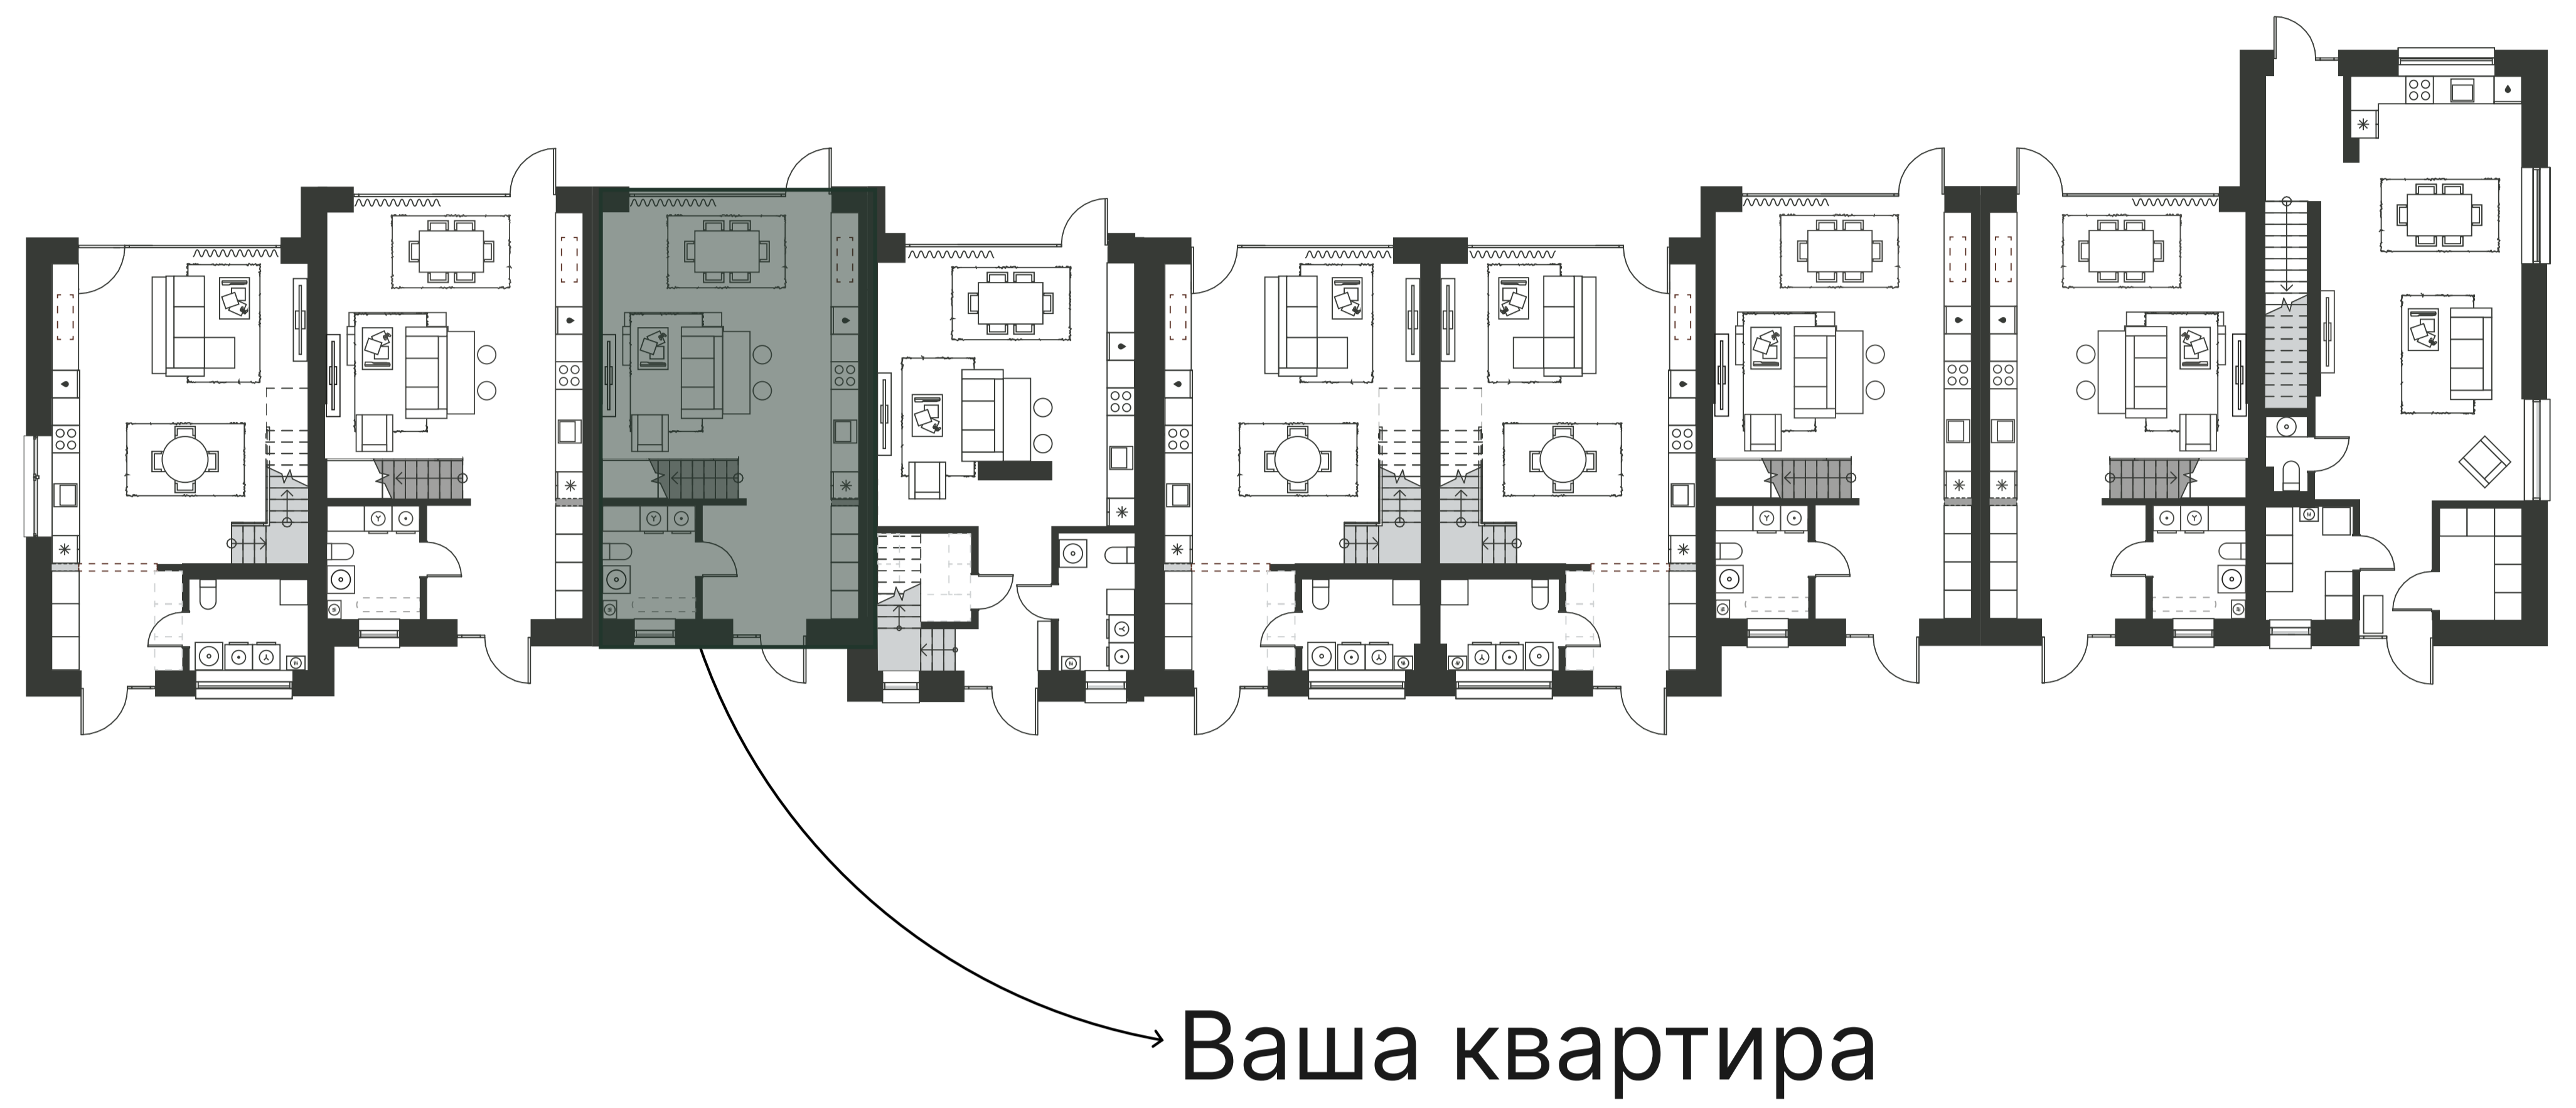

Дом 1 | Квартира 3

Тип Б с балконом

Характеристики

Срок сдачи: 2024

Площадь участка 54,4 м²

Размер парковки 6,6x6,3 м

Общая площадь 106,63 м²

Тип внутренней отделки Предчистовая

Отделка фасада Черный фальц + штукатурный (мокрый) фасад

План дома